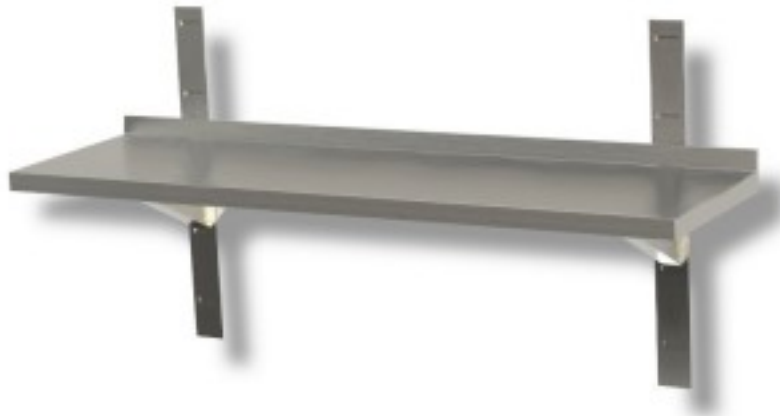

Kabeljau: 40130379

Glattes Wandregal aus Edelstahl Tiefe 400 mm 1900x400x40h mm

## Beschreibung

Glattes Wandregal aus rostfreiem Stahl mit Halterungen und Regalen. Variable Länge von 60 bis 200 cm.

**DIE SCHRÄNKE 170 - 180 - 190 - 200 cm WERDEN MIT 3 BÜGELN UND 3 SCHRÄGEN BEFESTIGT.**

## Abmessungen

Dimensioni esterne	1900x400x40 mm
--------------------	----------------