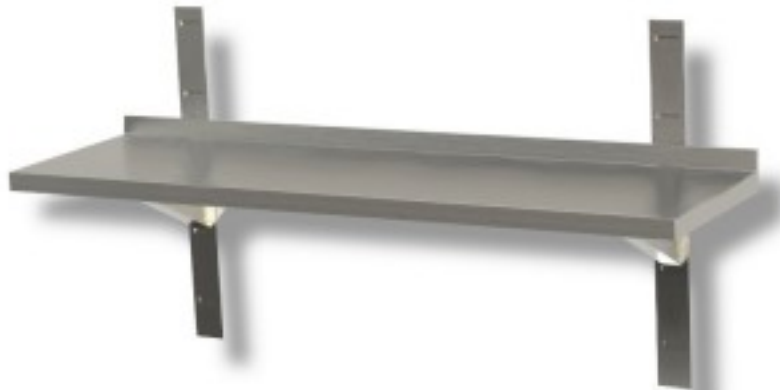

Kabeljau: 40130374

Glattes Wandregal aus Edelstahl Tiefe 400 mm 1400x400x40h mm

Beschreibung

Glattes Wandregal aus rostfreiem Stahl mit Halterungen und Regalen. Variable Länge von 60 bis 200 cm.

DIE SCHRÄNKE 170 - 180 - 190 - 200 cm WERDEN MIT 3 BÜGELN UND 3 SCHRÄGEN BEFESTIGT.

Abmessungen

Dimensioni esterne	1400x400x40 mm
--------------------	----------------

Datenblatt

Capacità di carico	30 kg
--------------------	-------