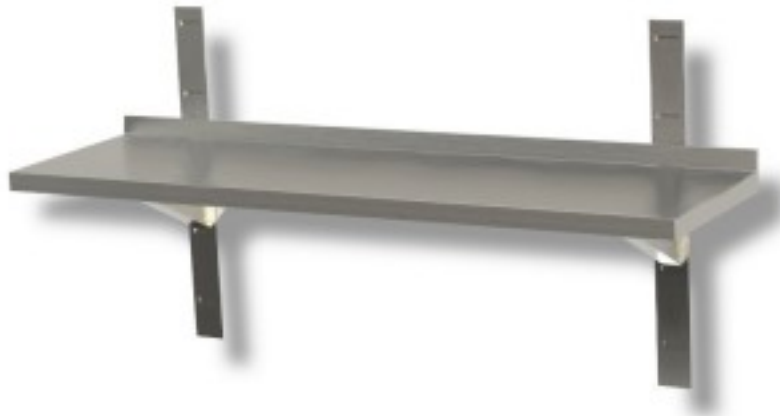

Kabeljau: 40130372

Glattes Wandregal aus Edelstahl Tiefe 400 mm 1200x400x40h mm

## Beschreibung

Glattes Wandregal aus rostfreiem Stahl mit Halterungen und Regalen. Variable Länge von 60 bis 200 cm.

**DIE SCHRÄNKE 170 - 180 - 190 - 200 cm WERDEN MIT 3 BÜGELN UND 3 SCHRÄGEN BEFESTIGT.**

## Abmessungen

Dimensioni esterne	1200x400x40 mm
--------------------	----------------