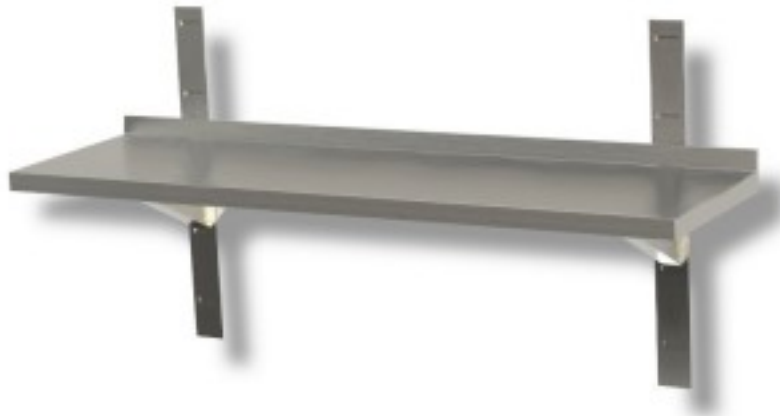

Kabeljau: 40130370

Glattes Wandregal aus Edelstahl Tiefe 400 mm 1000x400x40h mm

Beschreibung

Glattes Wandregal aus rostfreiem Stahl mit Halterungen und Regalen. Variable Länge von 60 bis 200 cm.

DIE SCHRÄNKE 170 - 180 - 190 - 200 cm WERDEN MIT 3 BÜGELN UND 3 SCHRÄGEN BEFESTIGT.

Abmessungen

Dimensioni esterne	1000x400x40 mm
--------------------	----------------

Datenblatt

Capacità di carico	18 kg
--------------------	-------