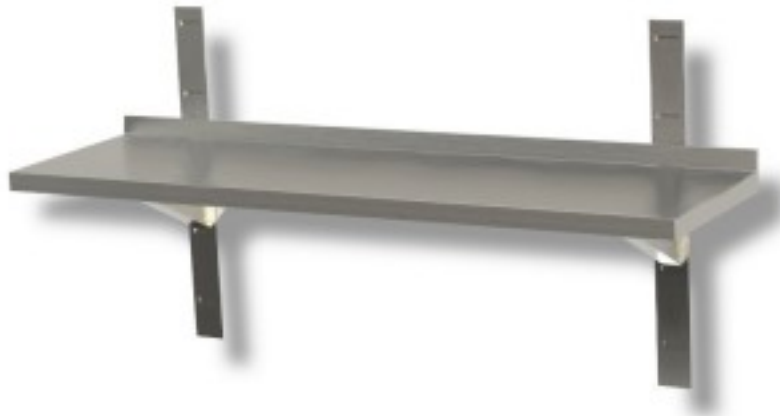

Kabeljau: 40130369

Glattes Wandregal aus Edelstahl Tiefe 400 mm 900x400x40h mm

Beschreibung

Glattes Wandregal aus rostfreiem Stahl mit Halterungen und Regalen. Variable Länge von 60 bis 200 cm.

DIE SCHRÄNKE 170 - 180 - 190 - 200 cm WERDEN MIT 3 BÜGELN UND 3 SCHRÄGEN BEFESTIGT.

Abmessungen

Dimensioni esterne	900x400x40 mm
--------------------	---------------