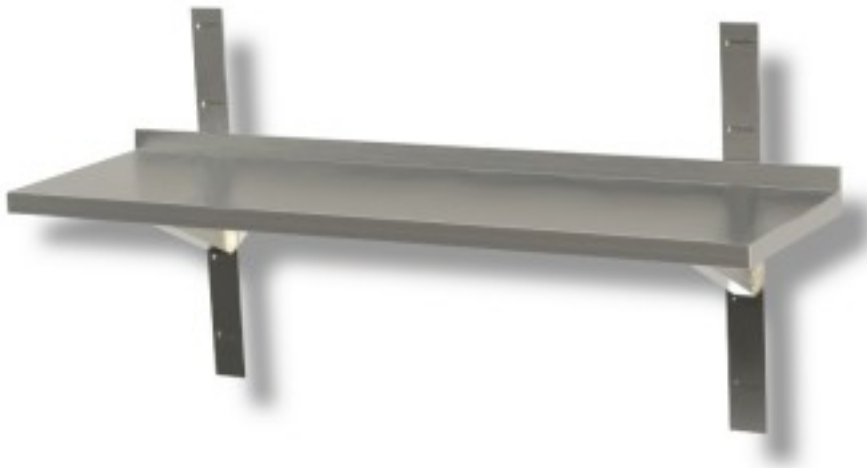

Kabeljau: 33540364

**Glattes Wandregal aus Edelstahl Tiefe 300 mm 1900x300x40h mm**

## **Beschreibung**

Glattes Wandregal aus rostfreiem Stahl mit Halterungen und Regalen. Variable Länge von 60 bis 200 cm. DIE SCHRÄNKE 170 - 180 - 190 - 200 cm WERDEN MIT 3 BÜGELN UND 3 SCHRÄGEN BEFESTIGT.

## **Abmessungen**

Dimensioni esterne	1900x300x40 mm
--------------------	----------------