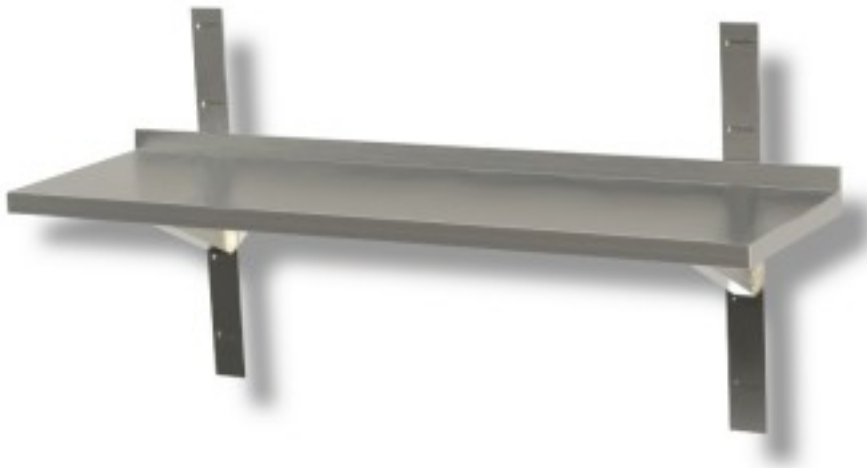

Kabeljau: 33540363

Glattes Wandregal aus Edelstahl Tiefe 300 mm 1800x300x40h mm

Beschreibung

Glattes Wandregal aus rostfreiem Stahl mit Halterungen und Regalen. Variable Länge von 60 bis 200 cm.

DIE SCHRÄNKE 170 - 180 - 190 - 200 cm WERDEN MIT 3 BÜGELN UND 3 SCHRÄGEN BEFESTIGT.

Abmessungen

Dimensioni esterne	1800x300x40 mm
--------------------	----------------

Datenblatt

Capacità di carico	44 kg
--------------------	-------