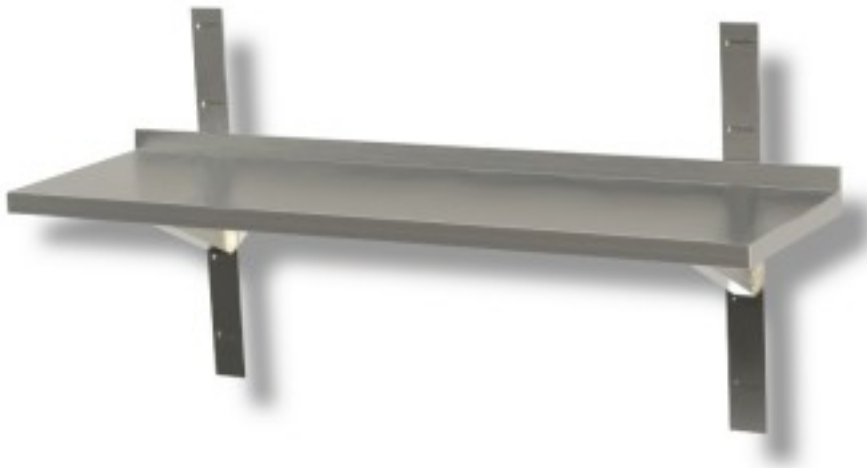

Kabeljau: 33540362

Glattes Wandregal aus Edelstahl Tiefe 300 mm 1700x300x40h mm

Beschreibung

Glattes Wandregal aus rostfreiem Stahl mit Halterungen und Regalen. Variable Länge von 60 bis 200 cm.

DIE SCHRÄNKE 170 - 180 - 190 - 200 cm WERDEN MIT 3 BÜGELN UND 3 SCHRÄGEN BEFESTIGT.

Abmessungen

Dimensioni esterne	1700x300x40 mm
--------------------	----------------