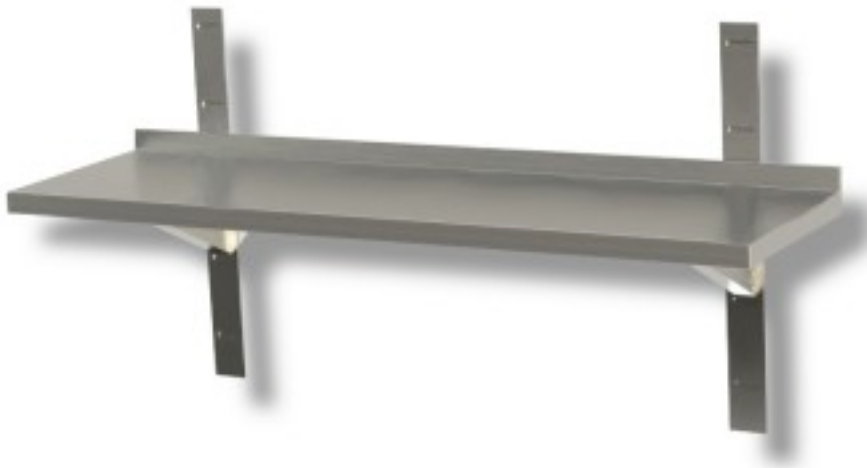

Kabeljau: 33540358

Glattes Wandregal aus Edelstahl Tiefe 300 mm 1300x300x40h mm

Beschreibung

Glattes Wandregal aus rostfreiem Stahl mit Halterungen und Regalen. Variable Länge von 60 bis 200 cm.

DIE SCHRÄNKE 170 - 180 - 190 - 200 cm WERDEN MIT 3 BÜGELN UND 3 SCHRÄGEN BEFESTIGT.

Abmessungen

Dimensioni esterne	1300x300x40 mm
--------------------	----------------