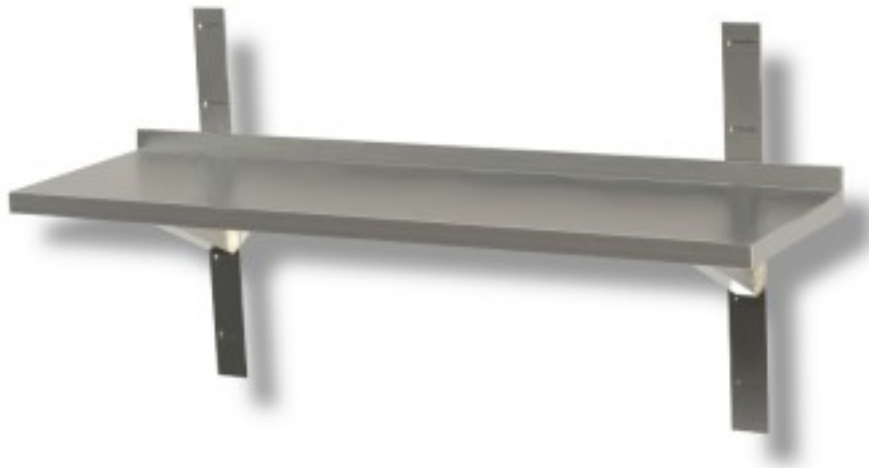

Kabeljau: 33540352

Glattes Wandregal aus Edelstahl Tiefe 300 mm 700x300x40h mm

Beschreibung

Glattes Wandregal aus rostfreiem Stahl mit Halterungen und Regalen. Variable Länge von 60 bis 200 cm.

DIE SCHRÄNKE 170 - 180 - 190 - 200 cm WERDEN MIT 3 BÜGELN UND 3 SCHRÄGEN BEFESTIGT.

Abmessungen

Dimensioni esterne	700x300x40 mm
--------------------	---------------