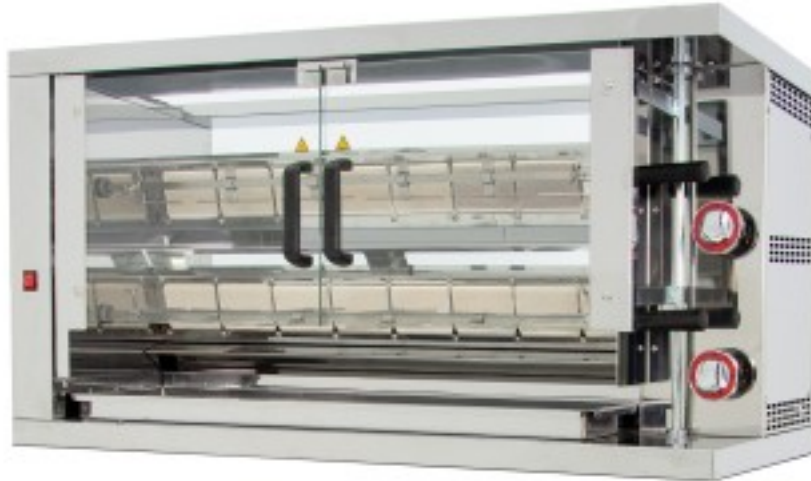

Kabeljau: 11873002474

Girarrosto girapolli in acciaio inox a gas capacità 8 polli

Beschreibung

Costruito in acciaio inox satinato spessore di 1 mm, supporti per spiedi progettati per evitare dispersioni di calore. Motore ad alte prestazioni installato lontano dalla fonte di calore. Bruciatori indipendenti ad alto potere calorifico termocoppia di sicurezza, piastra rimovibile posizionata tra i bruciatori per una migliore pulizia, fondo in acciaio inossidabile di grande capacità per la raccolta degli oli e dei grassi. Ante in vetro temperato con chiusura a calamita.

Abmessungen

Dimensioni esterne	450x1160x570 mm
--------------------	-----------------

Datenblatt

Peso	50 kg
Potenza Elettrica	14 kW
Spiedi	2 Nr