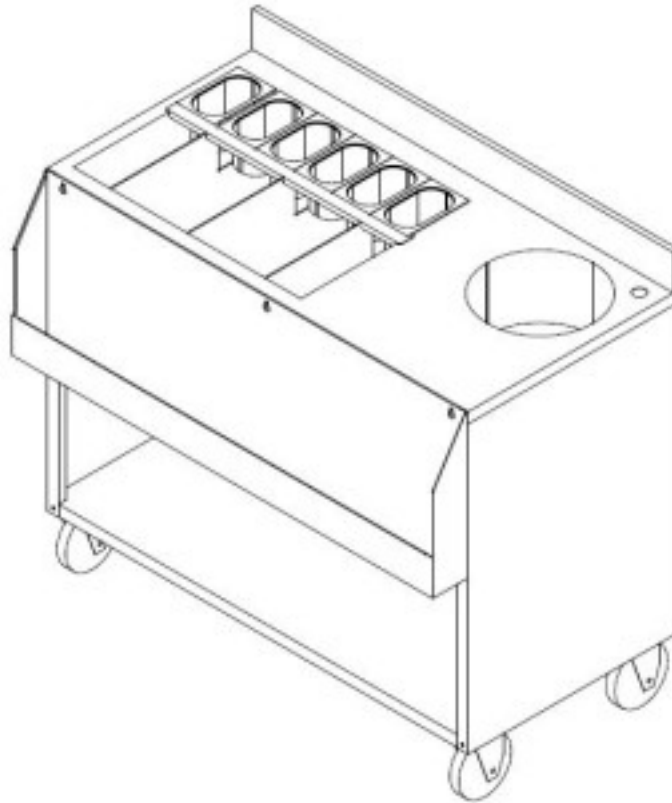

Kabeljau: 11840

Banco cocktail su ruote 6 bacinelle gn 1/9 120x70x100h cm

Beschreibung

Banco cocktail su ruote completo di vasca diametro 300, vasca ghiaccio con 2 divisori estraibili portabottiglie, n° 6 bacinelle gn 1/9 h 100 comprese, vano con 1 fila portabottiglie.

Abmessungen

Dimensioni esterne	1200x700x1000 mm
--------------------	------------------

Datenblatt

Alimentazione	Elektrisch
---------------	------------

Serienmäßige Ausstattung

In dotazione	6 bacinelle gn 1/9
--------------	--------------------