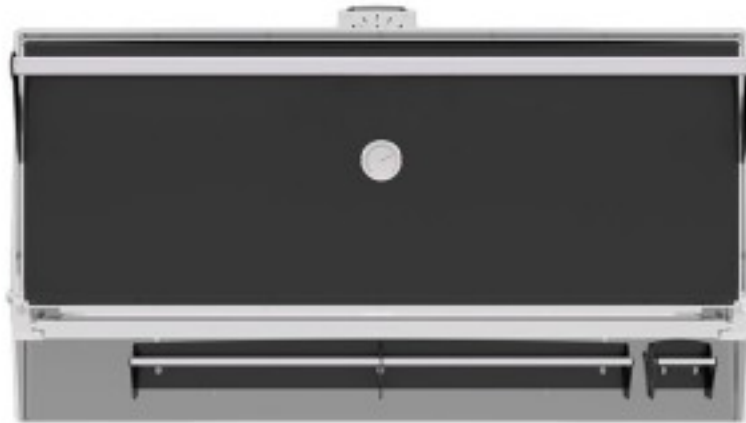

Kabeljau: 115540020012988

Holzkohleofen 4 verstellbare Grillroste schwarz 120x72,3x79,1h cm

Beschreibung

Holzkohleofen, Struktur aus Edelstahl, 4 höhenverstellbare Edelstahlroste, leicht zu öffnende Tür, Einstellbarer Rauchabzug, Fettauffangschale, Thermometer.

Garkammer aus Edelstahl AISI 430

Abmessungen

Dimensioni esterne	1200x723x791 mm
--------------------	-----------------

Datenblatt

Materiale	edelstahl aisi 430
-----------	--------------------