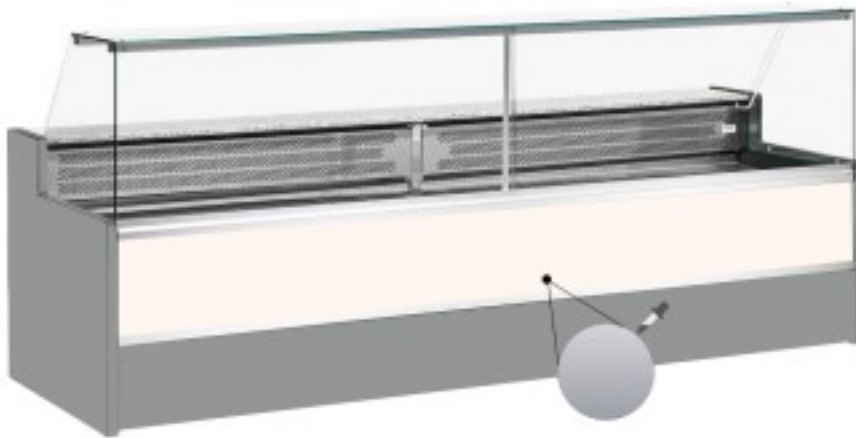

Kabeljau: 11068061952810

Statische Kühltheke mit Reservefach für Feinkost und Metzgerei nach oben öffnende Gläser gebürstet grau +4 +6°C 350x98x127h cm

Beschreibung

Statische Kühltheke mit modernem Stil und Liebe zum Detail, die allen Ansprüchen gerecht wird, robust dank Edelstahlrahmen, Granit-Arbeitsfläche und Edelstahl-Auslagefläche.

Die tatsächlichen Abmessungen entsprechen nicht der Abbildung und dienen nur der Illustration.

N.B. Das optionale Gestell mit Rollen kann nur zum Zeitpunkt des Kaufs ausgewählt werden.

Abmessungen

Dimensioni esterne	3500x980x1270 mm
--------------------	------------------

Dimensioni imballo	3600x1130x1580 mm
--------------------	-------------------

Datenblatt

Alimentazione	Elektrisch
Gas refrigerante	R290
Refrigerazione	statisch
Temperatura d'esercizio	+4 +6 °C
Voltaggio	230 V