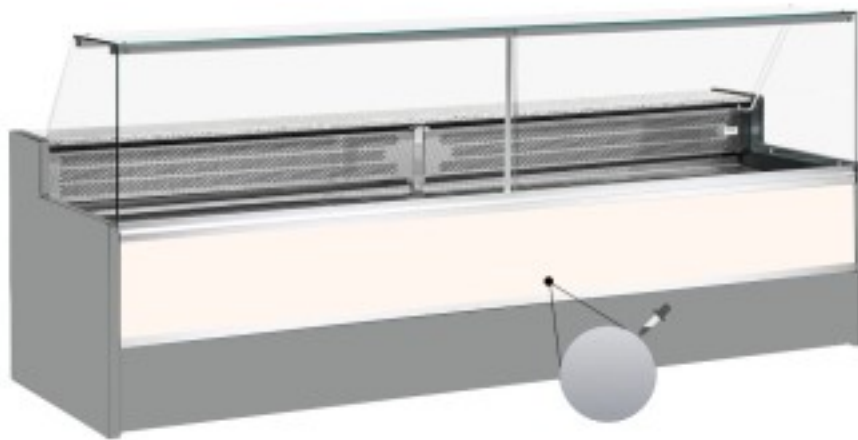

Kabeljau: 11068061952808

**Statische Kühltheke mit Reservefach für Feinkost und Metzgerei nach oben öffnende Glasscheiben gebürstet grau +4 +6°C 250x98x127h cm**

## Beschreibung

Statische Kühltheke mit modernem Stil und Liebe zum Detail, die allen Ansprüchen gerecht wird, robust dank Edelstahlrahmen, Granit-Arbeitsfläche und Edelstahl-Auslagefläche.

Die tatsächlichen Abmessungen entsprechen nicht der Abbildung und dienen nur der Illustration.

**N.B. Das optionale Gestell mit Rollen kann nur zum Zeitpunkt des Kaufs ausgewählt werden.**

## Abmessungen

Dimensioni esterne	2500x980x1270 mm
--------------------	------------------

Dimensioni imballo	2600x1130x1580 mm
--------------------	-------------------