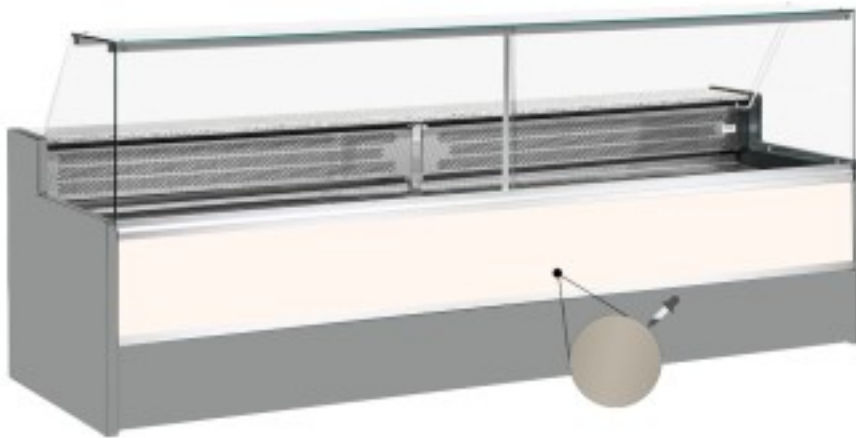

Kabeljau: 11068060952807

**Statische Kühltheke mit Reservefach für Feinkost und Metzgerei nach oben
öffnend taubengrau +4 +6°C 200x98x127h cm**

Beschreibung

Statische Kühltheke mit modernem Stil und Liebe zum Detail, die allen Ansprüchen gerecht wird, robust dank Edelstahlrahmen, Granit-Arbeitsfläche und Edelstahl-Auslagefläche.

Die tatsächlichen Abmessungen entsprechen nicht der Abbildung und dienen nur der Illustration.

N.B. Das optionale Gestell mit Rollen kann nur zum Zeitpunkt des Kaufs ausgewählt werden.

Abmessungen

Dimensioni esterne	2000x980x1270 mm
--------------------	------------------

Dimensioni imballo	2100x1130x1570 mm
--------------------	-------------------

Datenblatt

Alimentazione	Elektrisch
Gas refrigerante	R290
Refrigerazione	statisch
Temperatura d'esercizio	+4 +6 °C
Voltaggio	230 V