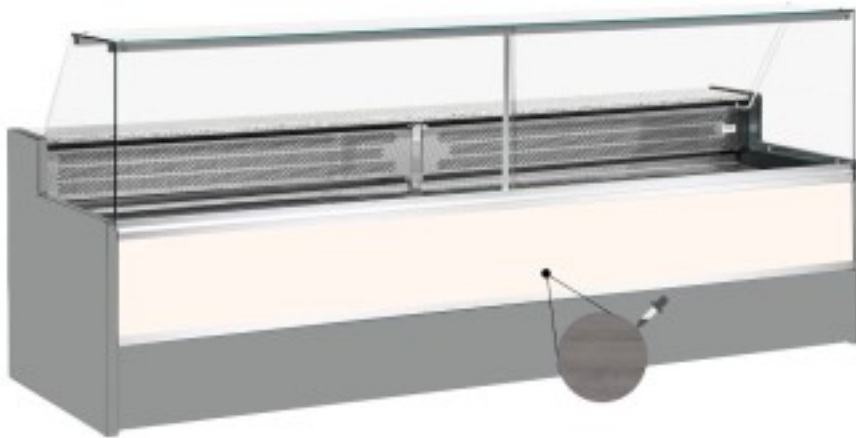

Kabeljau: 11068057952810

**Statische Kühltheke mit Reservefach für Feinkost und Metzgerei nach oben öffnend Eiche dunkel +4 +6°C 350x98x127h cm**

## Beschreibung

Statische Kühltheke mit modernem Stil und Liebe zum Detail, die allen Ansprüchen gerecht wird, robust dank Edelstahlrahmen, Granit-Arbeitsfläche und Edelstahl-Auslagefläche.

Die tatsächlichen Abmessungen entsprechen nicht der Abbildung und dienen nur der Illustration.

**N.B. Das optionale Gestell mit Rollen kann nur zum Zeitpunkt des Kaufs ausgewählt werden.**

## Abmessungen

Dimensioni esterne	3500x980x1270 mm
--------------------	------------------

Dimensioni imballo	3600x1130x1580 mm
--------------------	-------------------