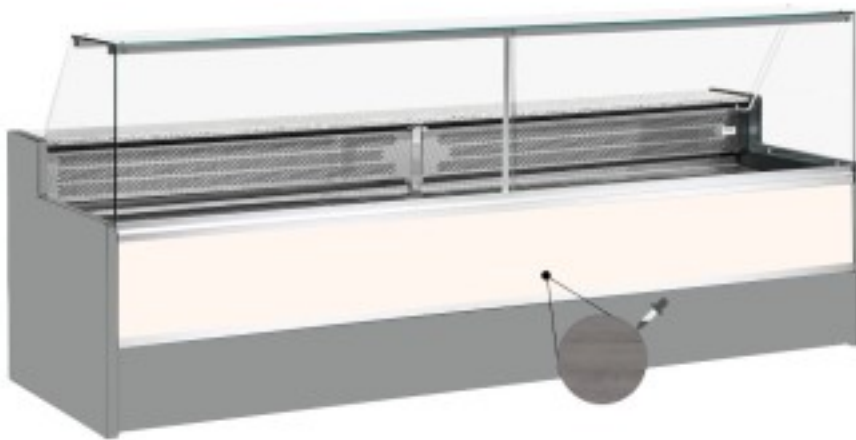

Kabeljau: 11068057952806

**Statische Kühltheke mit Reservefach für Feinkost und Metzgerei nach oben  
öffnende Glastüren Eiche dunkel +4 +6°C 150x98x127h cm**

## **Beschreibung**

Statische Kühltheke mit modernem Stil und Liebe zum Detail, die allen Ansprüchen gerecht wird, robust dank Edelstahlrahmen, Granit-Arbeitsfläche und Edelstahl-Auslagefläche.

Die tatsächlichen Abmessungen entsprechen nicht der Abbildung und dienen nur der Illustration.

**N.B. Das optionale Gestell mit Rollen kann nur zum Zeitpunkt des Kaufs ausgewählt werden.**

## **Abmessungen**

Dimensioni esterne	1500x980x1270 mm
--------------------	------------------

Dimensioni imballo	1600x1130x1580 mm
--------------------	-------------------