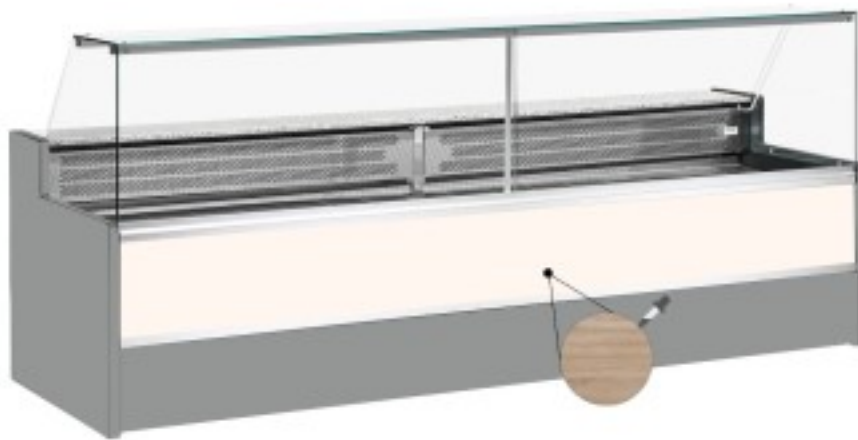

Kabeljau: 11068056952809

**Statische Kühltheke mit Reservefach für Feinkost und Metzgerei nach oben
öffnende Gläser Eiche hell +4 +6°C 300x98x127h cm**

Beschreibung

Statische Kühltheke mit modernem Stil und Liebe zum Detail, die allen Ansprüchen gerecht wird, robust dank Edelstahlrahmen, Granit-Arbeitsfläche und Edelstahl-Auslagefläche.

Die tatsächlichen Abmessungen entsprechen nicht der Abbildung und dienen nur der Illustration.

N.B. Das optionale Gestell mit Rollen kann nur zum Zeitpunkt des Kaufs ausgewählt werden.

Abmessungen

| | |
|--------------------|------------------|
| Dimensioni esterne | 3000x980x1270 mm |
|--------------------|------------------|

| | |
|--------------------|-------------------|
| Dimensioni imballo | 3100x1130x1580 mm |
|--------------------|-------------------|

Datenblatt

| | |
|-------------------------|------------|
| Alimentazione | Elektrisch |
| Gas refrigerante | R290 |
| Refrigerazione | statisch |
| Temperatura d'esercizio | +4 +6 °C |
| Voltaggio | 230 V |