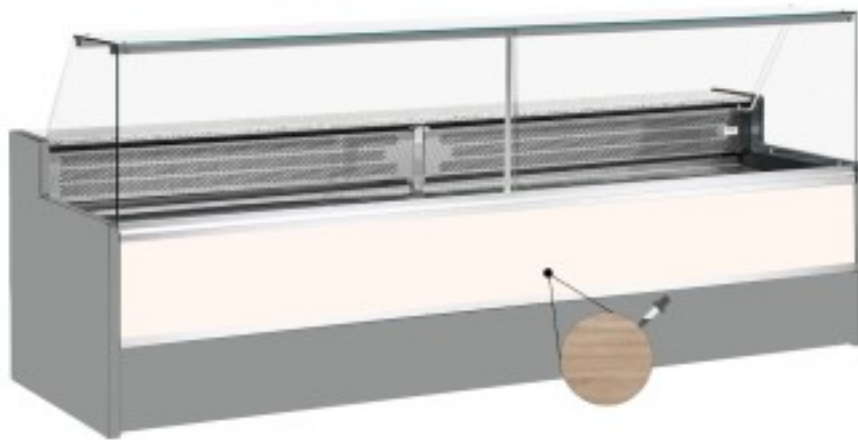

Kabeljau: 11068056952808

**Statische Kühltheke mit Reservefach für Feinkost und Metzgerei nach oben
öffnende Gläser Eiche hell +4 +6°C 250x98x127h cm**

Beschreibung

Statische Kühltheke mit modernem Stil und Liebe zum Detail, die allen Ansprüchen gerecht wird, robust dank Edelstahlrahmen, Granit-Arbeitsfläche und Edelstahl-Auslagefläche.

Die tatsächlichen Abmessungen entsprechen nicht der Abbildung und dienen nur der Illustration.

N.B. Das optionale Gestell mit Rollen kann nur zum Zeitpunkt des Kaufs ausgewählt werden.

Abmessungen

Dimensioni esterne	2500x980x1270 mm
--------------------	------------------

Dimensioni imballo	2600x1130x1580 mm
--------------------	-------------------

Datenblatt

Alimentazione	Elektrisch
Gas refrigerante	R290
Refrigerazione	statisch
Temperatura d'esercizio	+4 +6 °C
Voltaggio	230 V