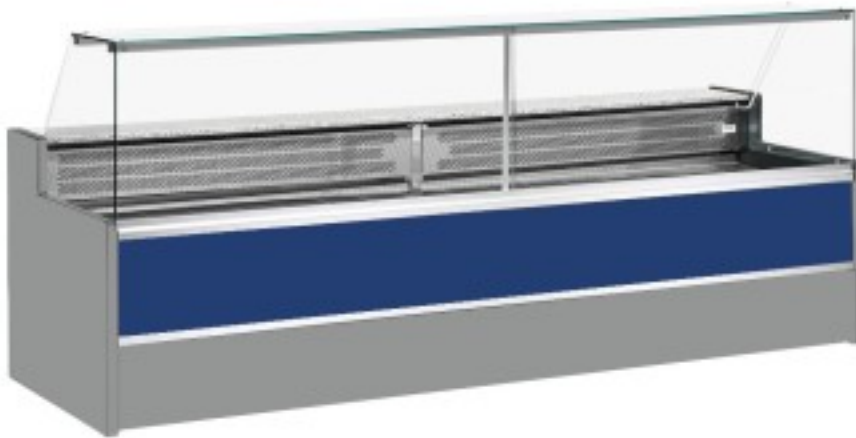

Kabeljau: 11068036952811

**Statische Kühltheke mit Reservefach für Feinkost und Metzgerei Fenster nach oben öffnend blau +4 +6°C 400x98x127h cm**

## Beschreibung

Statische Kühltheke mit modernem Stil und Liebe zum Detail, die allen Ansprüchen gerecht wird, robust dank Edelstahlrahmen, Granit-Arbeitsfläche und Edelstahl-Auslagefläche.

Die tatsächlichen Abmessungen entsprechen nicht der Abbildung und dienen nur der Illustration.

**N.B. Das optionale Gestell mit Rollen kann nur zum Zeitpunkt des Kaufs ausgewählt werden.**

## Abmessungen

Dimensioni esterne	4000x980x1270 mm
--------------------	------------------

Dimensioni imballo	4100x1130x1580 mm
--------------------	-------------------