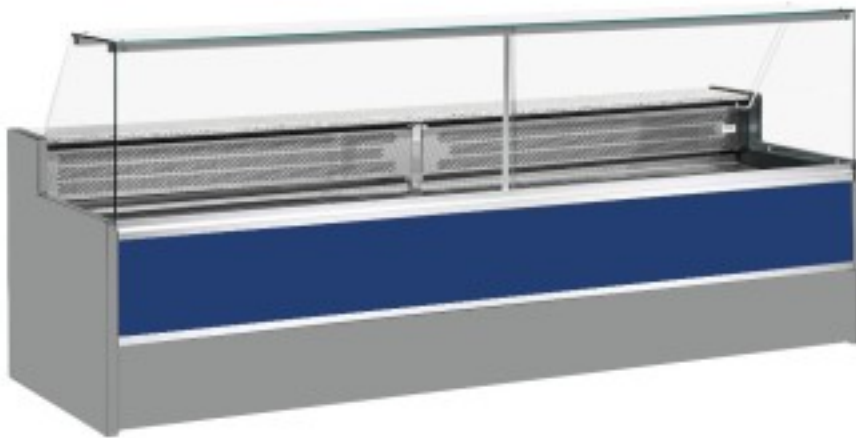

Kabeljau: 11068036952810

**Statische Kühltheke mit Reservefach für Feinkost und Metzgerei nach oben  
öffnende Fenster blau +4 +6°C 350x98x127h cm**

## **Beschreibung**

Statische Kühltheke mit modernem Stil und Liebe zum Detail, die allen Ansprüchen gerecht wird, robust dank Edelstahlrahmen, Granit-Arbeitsfläche und Edelstahl-Auslagefläche.

Die tatsächlichen Abmessungen entsprechen nicht der Abbildung und dienen nur der Illustration.

**N.B. Das optionale Gestell mit Rollen kann nur zum Zeitpunkt des Kaufs ausgewählt werden.**

## **Abmessungen**

Dimensioni esterne	3500x980x1270 mm
--------------------	------------------

Dimensioni imballo	3600x1130x1580 mm
--------------------	-------------------