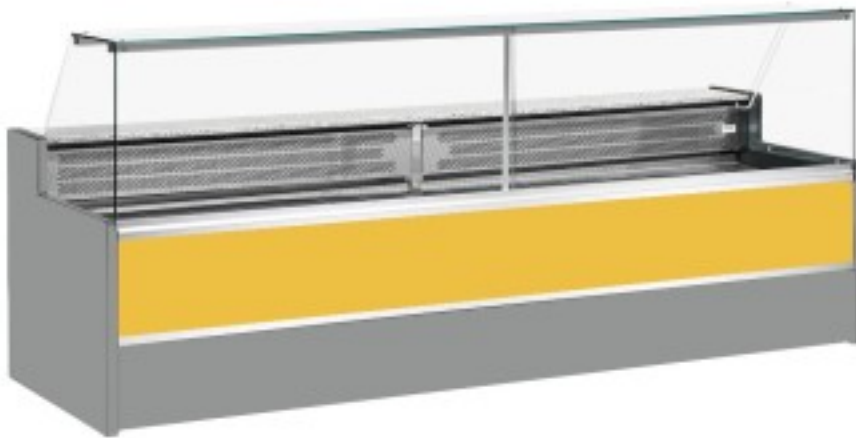

Kabeljau: 11068031952807

**Statische Kühltheke mit Reservefach für Feinkost und Metzgerei nach oben
öffnende Gläser gelb +4 +6°C 200x98x127h cm**

Beschreibung

Statische Kühltheke mit modernem Stil und Liebe zum Detail, die allen Ansprüchen gerecht wird, robust dank Edelstahlrahmen, Granit-Arbeitsfläche und Edelstahl-Auslagefläche.

Die tatsächlichen Abmessungen entsprechen nicht der Abbildung und dienen nur der Illustration.

N.B. Das optionale Gestell mit Rollen kann nur zum Zeitpunkt des Kaufs ausgewählt werden.

Abmessungen

| | |
|--------------------|------------------|
| Dimensioni esterne | 2000x980x1270 mm |
|--------------------|------------------|

| | |
|--------------------|-------------------|
| Dimensioni imballo | 2100x1130x1580 mm |
|--------------------|-------------------|

Datenblatt

| | |
|-------------------------|------------|
| Alimentazione | Elektrisch |
| Gas refrigerante | R290 |
| Refrigerazione | statisch |
| Temperatura d'esercizio | +4 +6 °C |
| Voltaggio | 230 V |