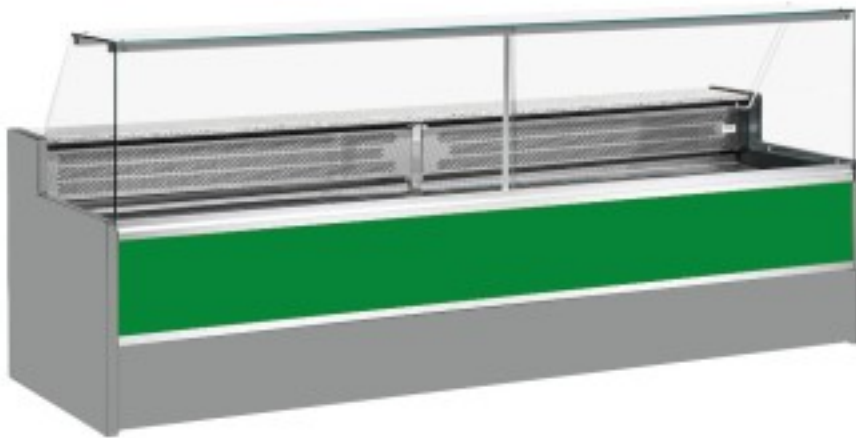

Kabeljau: 11068026952811

**Statische Kühltheke mit Reservefach für Feinkost und Metzgerei nach oben
öffnende Glastüren +4 +6°C 400x98x127h cm**

Beschreibung

Statische Kühltheke mit modernem Stil und Liebe zum Detail, die allen Ansprüchen gerecht wird, robust dank Edelstahlrahmen, Granit-Arbeitsfläche und Edelstahl-Auslagefläche.

Die tatsächlichen Abmessungen entsprechen nicht der Abbildung und dienen nur der Illustration.

N.B. Das optionale Gestell mit Rollen kann nur zum Zeitpunkt des Kaufs ausgewählt werden.

Abmessungen

Dimensioni esterne	4000x980x1270 mm
--------------------	------------------

Dimensioni imballo	4100x1130x1580 mm
--------------------	-------------------

Datenblatt

Alimentazione	Elektrisch
Gas refrigerante	R290
Refrigerazione	statisch
Temperatura d'esercizio	+4 +6 °C
Voltaggio	230 V