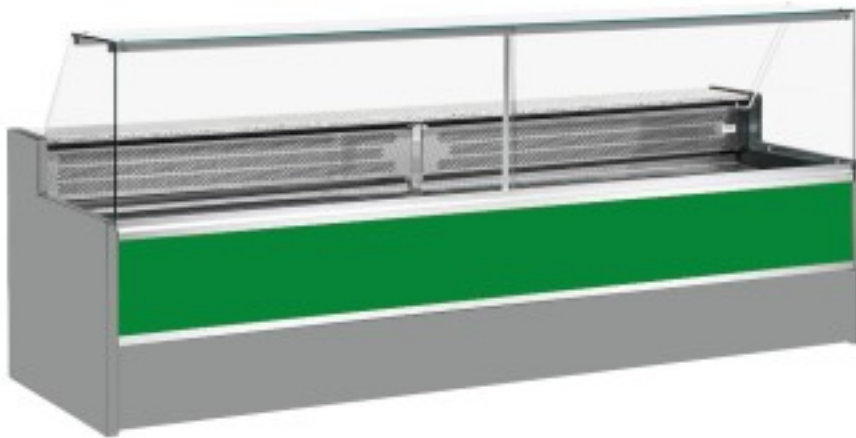

Kabeljau: 11068026952809

**Statische Kühltheke mit Reservefach für Feinkost und Metzgerei nach oben  
öffnende Glastüren +4 +6°C 300x98x127h cm**

## **Beschreibung**

Statische Kühltheke mit modernem Stil und Liebe zum Detail, die allen Ansprüchen gerecht wird, robust dank Edelstahlrahmen, Granit-Arbeitsfläche und Edelstahl-Auslagefläche.

Die tatsächlichen Abmessungen entsprechen nicht der Abbildung und dienen nur der Illustration.

**N.B. Das optionale Gestell mit Rollen kann nur zum Zeitpunkt des Kaufs ausgewählt werden.**

## **Abmessungen**

Dimensioni esterne	3000x980x1270 mm
--------------------	------------------

Dimensioni imballo	3100x1130x1580 mm
--------------------	-------------------