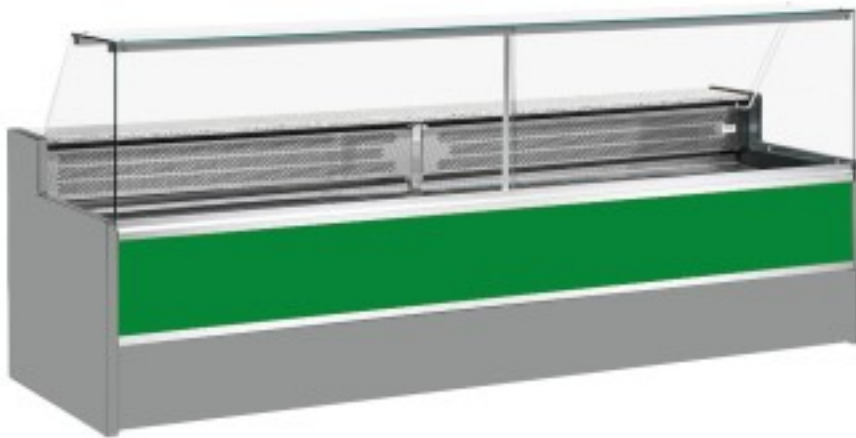

Kabeljau: 11068026952808

**Statische Kühltheke mit Reservefach für Feinkost und Metzgerei nach oben
öffnende Glastüren +4 +6°C 250x98x127h cm**

Beschreibung

Statische Kühltheke mit modernem Stil und Liebe zum Detail, die allen Ansprüchen gerecht wird, robust dank Edelstahlrahmen, Granit-Arbeitsfläche und Edelstahl-Auslagefläche.

Die tatsächlichen Abmessungen entsprechen nicht der Abbildung und dienen nur der Illustration.

N.B. Das optionale Gestell mit Rollen kann nur zum Zeitpunkt des Kaufs ausgewählt werden.

Abmessungen

Dimensioni esterne	2500x980x1270 mm
--------------------	------------------

Dimensioni imballo	2600x1130x1580 mm
--------------------	-------------------

Datenblatt

Alimentazione	Elektrisch
Gas refrigerante	R290
Refrigerazione	statisch
Temperatura d'esercizio	+4 +6 °C
Voltaggio	230 V