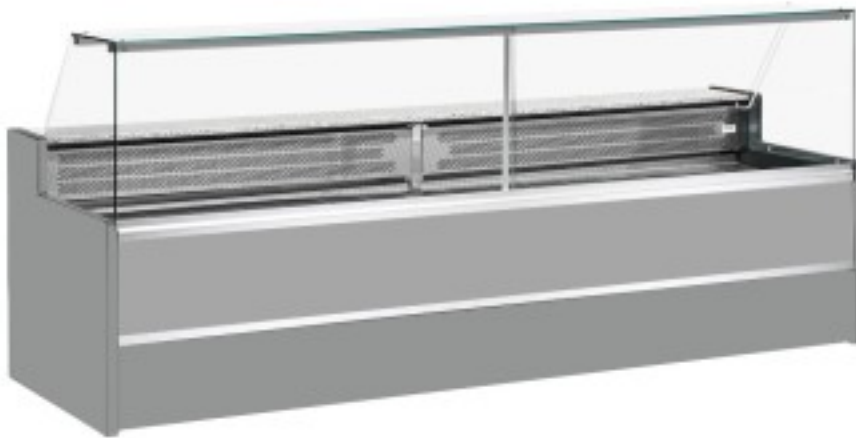

Kabeljau: 11068022952811

Statische Kühltheke mit Reservefach für Feinkost und Metzgerei nach oben öffnende Glastüren grau +4 +6°C 400x98x127h cm

Beschreibung

Statische Kühltheke mit modernem Stil und Liebe zum Detail, die allen Ansprüchen gerecht wird, robust dank Edelstahlrahmen, Granit-Arbeitsfläche und Edelstahl-Auslagefläche.

Die tatsächlichen Abmessungen entsprechen nicht der Abbildung und dienen nur der Illustration.

N.B. Das optionale Gestell mit Rollen kann nur zum Zeitpunkt des Kaufs ausgewählt werden.

Abmessungen

Dimensioni esterne	4000x980x1270 mm
--------------------	------------------

Dimensioni imballo	4100x1130x1580 mm
--------------------	-------------------

Datenblatt

Alimentazione	Elektrisch
Gas refrigerante	R290
Refrigerazione	statisch
Temperatura d'esercizio	+4 +6 °C
Voltaggio	230 V