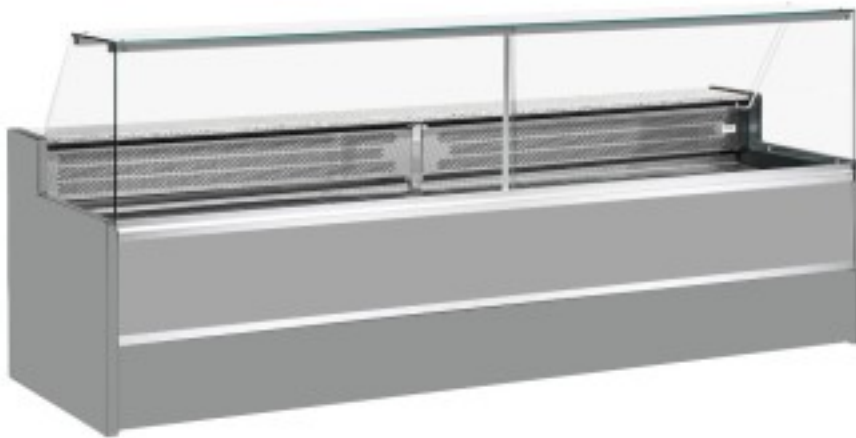

Kabeljau: 11068022952808

**Statische Kühltheke mit Reservefach für Feinkost und Metzgerei nach oben
öffnende Glastüren grau +4 +6°C 250x98x127h cm**

Beschreibung

Statische Kühltheke mit modernem Stil und Liebe zum Detail, die allen Ansprüchen gerecht wird, robust dank Edelstahlrahmen, Granit-Arbeitsfläche und Edelstahl-Auslagefläche.

Die tatsächlichen Abmessungen entsprechen nicht der Abbildung und dienen nur der Illustration.

N.B. Das optionale Gestell mit Rollen kann nur zum Zeitpunkt des Kaufs ausgewählt werden.

Abmessungen

Dimensioni esterne	2500x980x1270 mm
--------------------	------------------

Dimensioni imballo	2600x1130x1580 mm
--------------------	-------------------

Datenblatt

Alimentazione	Elektrisch
Gas refrigerante	R290
Refrigerazione	statisch
Temperatura d'esercizio	+4 +6 °C
Voltaggio	230 V