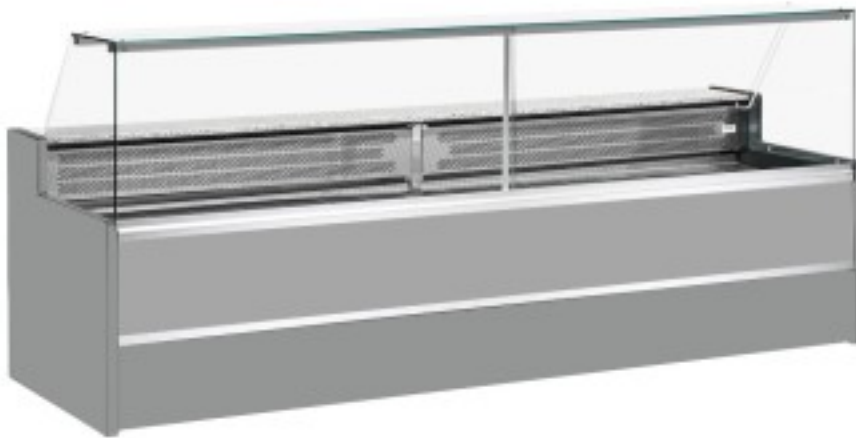

Kabeljau: 11068022952806

**Statische Kühltheke mit Reservefach für Feinkost und Metzgerei nach oben  
öffnende Glastüren grau +4 +6°C 150x98x127h cm**

## **Beschreibung**

Statische Kühltheke mit modernem Stil und Liebe zum Detail, die allen Ansprüchen gerecht wird, robust dank Edelstahlrahmen, Granit-Arbeitsfläche und Edelstahl-Auslagefläche.

Die tatsächlichen Abmessungen entsprechen nicht der Abbildung und dienen nur der Illustration.

**N.B. Das optionale Gestell mit Rollen kann nur zum Zeitpunkt des Kaufs ausgewählt werden.**

## **Abmessungen**

Dimensioni esterne	1500x980x1270 mm
--------------------	------------------

Dimensioni imballo	1600x1130x1580 mm
--------------------	-------------------