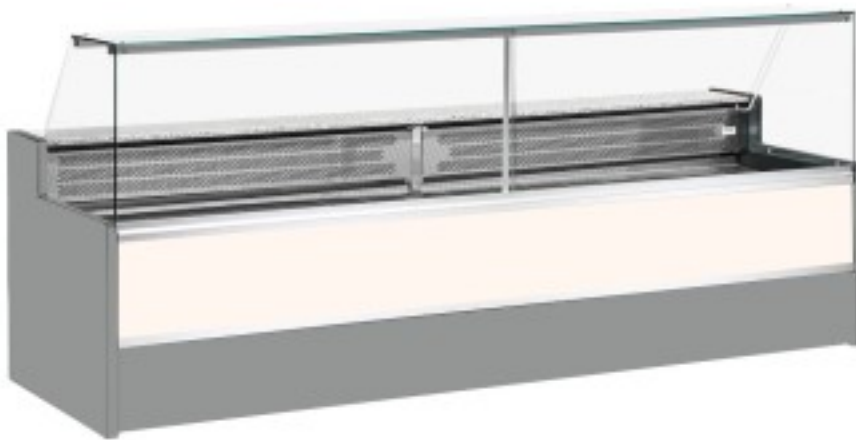

Kabeljau: 11068006952809

**Statische Kühltheke mit Reservefach für Feinkost und Metzgerei nach oben
öffnende Gläser weiß +4 +6°C 300x98x127h cm**

Beschreibung

Statische Kühltheke mit modernem Stil und Liebe zum Detail, die allen Ansprüchen gerecht wird, robust dank Edelstahlrahmen, Granit-Arbeitsfläche und Edelstahl-Auslagefläche.

Die tatsächlichen Abmessungen entsprechen nicht der Abbildung und dienen nur der Illustration.

N.B. Das optionale Gestell mit Rollen kann nur zum Zeitpunkt des Kaufs ausgewählt werden.

Abmessungen

| | |
|--------------------|------------------|
| Dimensioni esterne | 3000x980x1270 mm |
|--------------------|------------------|

| | |
|--------------------|-------------------|
| Dimensioni imballo | 3100x1130x1580 mm |
|--------------------|-------------------|

Datenblatt

| | |
|-------------------------|------------|
| Alimentazione | Elektrisch |
| Gas refrigerante | R290 |
| Refrigerazione | statisch |
| Temperatura d'esercizio | +4 +6 °C |
| Voltaggio | 230 V |