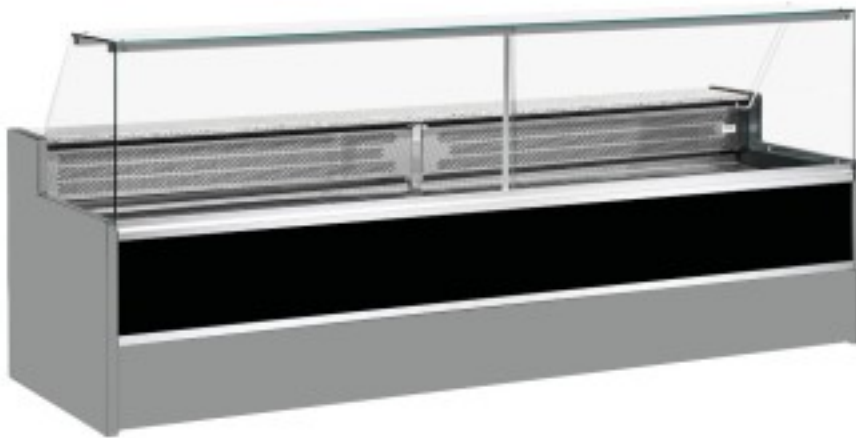

Kabeljau: 11068002952810

**Statische Kühltheke mit Reservefach für Feinkost und Metzgerei nach oben
öffnende Gläser schwarz +4 +6°C 350x98x127h cm**

Beschreibung

Statische Kühltheke mit modernem Stil und Liebe zum Detail, die allen Ansprüchen gerecht wird, robust dank Edelstahlrahmen, Granit-Arbeitsfläche und Edelstahl-Auslagefläche.

Die tatsächlichen Abmessungen entsprechen nicht der Abbildung und dienen nur der Illustration.

N.B. Das optionale Gestell mit Rollen kann nur zum Zeitpunkt des Kaufs ausgewählt werden.

Abmessungen

Dimensioni esterne	3500x980x1270 mm
--------------------	------------------

Dimensioni imballo	3600x1130x1580 mm
--------------------	-------------------

Datenblatt

Alimentazione	Elektrisch
Gas refrigerante	R290
Refrigerazione	statisch
Temperatura d'esercizio	+4 +6 °C
Voltaggio	230 V