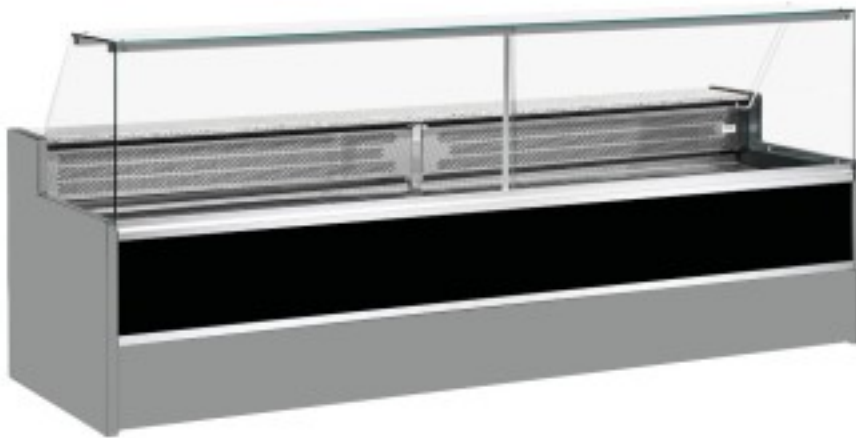

Kabeljau: 11068002952808

Statische Kühltheke mit Reservefach für Feinkost und Metzgerei nach oben öffnende Glastüren schwarz +4 +6°C 250x98x127h cm

Beschreibung

Statische Kühltheke mit modernem Stil und Liebe zum Detail, die allen Ansprüchen gerecht wird, robust dank Edelstahlrahmen, Granit-Arbeitsfläche und Edelstahl-Auslagefläche.

Die tatsächlichen Abmessungen entsprechen nicht der Abbildung und dienen nur der Illustration.

N.B. Das optionale Gestell mit Rollen kann nur zum Zeitpunkt des Kaufs ausgewählt werden.

Abmessungen

Dimensioni esterne	2500x980x1270 mm
--------------------	------------------

Dimensioni imballo	2600x1130x1580 mm
--------------------	-------------------

Datenblatt

Alimentazione	Elektrisch
Gas refrigerante	R290
Refrigerazione	statisch
Temperatura d'esercizio	+4 +6 °C
Voltaggio	230 V