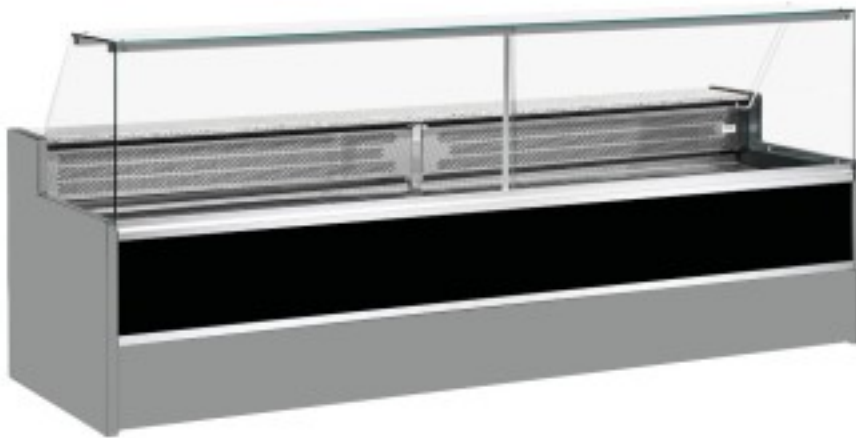

Kabeljau: 11068002952807

**Statische Kühltheke mit Reservefach für Feinkost und Metzgerei nach oben
öffnende Gläser schwarz +4 +6°C 200x98x127h cm**

Beschreibung

Statische Kühltheke mit modernem Stil und Liebe zum Detail, die allen Ansprüchen gerecht wird, robust dank Edelstahlrahmen, Granit-Arbeitsfläche und Edelstahl-Auslagefläche.

Die tatsächlichen Abmessungen entsprechen nicht der Abbildung und dienen nur der Illustration.

N.B. Das optionale Gestell mit Rollen kann nur zum Zeitpunkt des Kaufs ausgewählt werden.

Abmessungen

Dimensioni esterne	2000x980x1270 mm
--------------------	------------------

Dimensioni imballo	2100x1130x1580 mm
--------------------	-------------------

Datenblatt

Alimentazione	Elektrisch
Gas refrigerante	R290
Refrigerazione	statisch
Temperatura d'esercizio	+4 +6 °C
Voltaggio	230 V