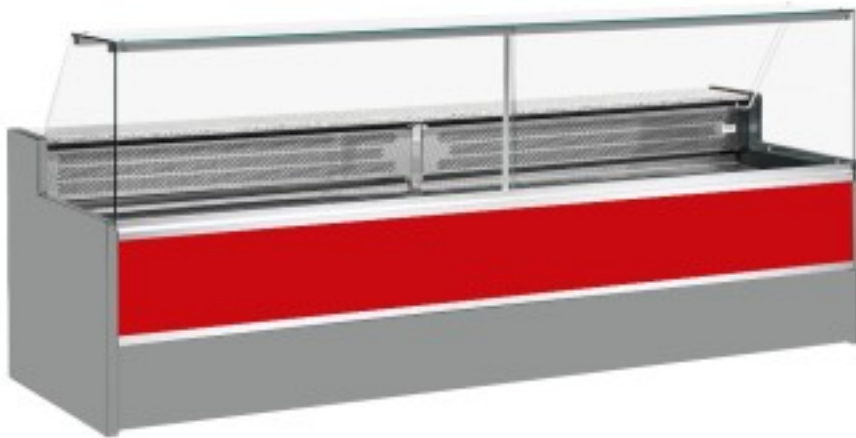

Kabeljau: 11068001952811

Statische Kühltheke mit Reservefach für Feinkost und Metzgerei nach oben öffnende Glastüren rot +4 +6°C 400x98x127h cm

Beschreibung

Statische Kühltheke mit modernem Stil und Liebe zum Detail, die allen Ansprüchen gerecht wird, robust dank Edelstahlrahmen, Granit-Arbeitsfläche und Edelstahl-Auslagefläche.

Die tatsächlichen Abmessungen entsprechen nicht der Abbildung und dienen nur der Illustration.

N.B. Das optionale Gestell mit Rollen kann nur zum Zeitpunkt des Kaufs ausgewählt werden.

Abmessungen

Dimensioni esterne	4000x980x1270 mm
--------------------	------------------

Dimensioni imballo	4100x1130x1580 mm
--------------------	-------------------

Datenblatt

Alimentazione	Elektrisch
Gas refrigerante	R290
Refrigerazione	statisch
Temperatura d'esercizio	+4 +6 °C
Voltaggio	230 V