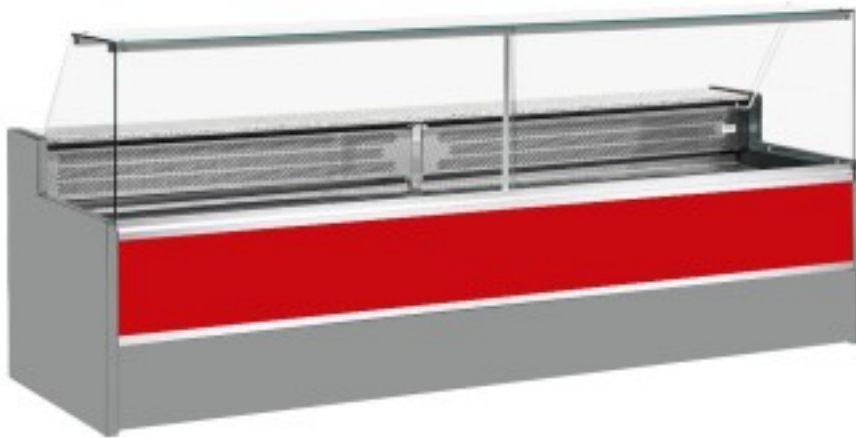

Kabeljau: 11068001952807

**Statische Kühltheke mit Reservefach für Feinkost und Metzgerei nach oben
öffnende Glastüren rot +4 +6°C 200x98x127h cm**

Beschreibung

Statische Kühltheke mit modernem Stil und Liebe zum Detail, die allen Ansprüchen gerecht wird, robust dank Edelstahlrahmen, Granit-Arbeitsfläche und Edelstahl-Auslagefläche.

Die tatsächlichen Abmessungen entsprechen nicht der Abbildung und dienen nur der Illustration.

N.B. Das optionale Gestell mit Rollen kann nur zum Zeitpunkt des Kaufs ausgewählt werden.

Abmessungen

Dimensioni esterne	2000x980x1270 mm
--------------------	------------------

Dimensioni imballo	2100x1130x1580 mm
--------------------	-------------------

Datenblatt

Alimentazione	Elektrisch
Gas refrigerante	R290
Refrigerazione	statisch
Temperatura d'esercizio	+4 +6 °C
Voltaggio	230 V