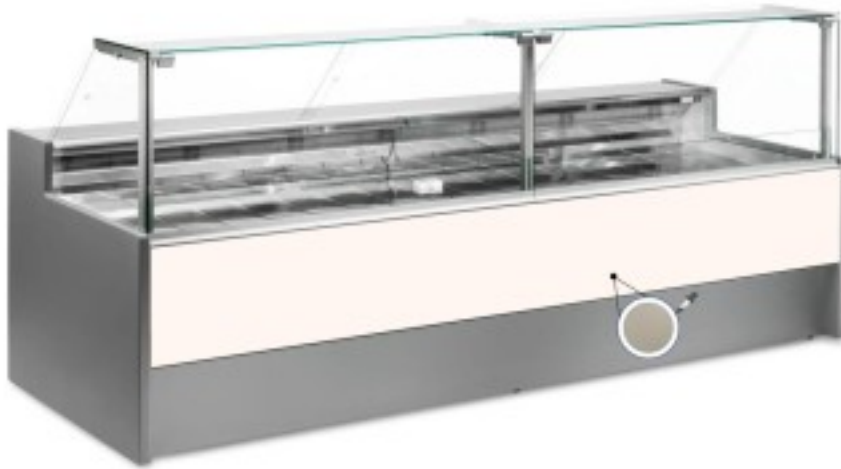

Kabeljau: 109990600242747

**Statische Kühltheke ohne Reservefach für Feinkost und Metzgerei
taubenfarbig +2 +2 +6 °C 200x109x128h cm**

Beschreibung

Statische Kühltheke mit modernem Stil und Liebe zum Detail, die allen Ansprüchen gerecht wird, robust dank der Struktur aus Edelstahl, nach oben zu öffnende Glasscheiben, um die Positionierung der Waren zu erleichtern, LED-Beleuchtung, um die ausgestellten Produkte optimal zur Geltung zu bringen, Arbeitsfläche und Ausstellungsbereich aus Edelstahl.

Die tatsächlichen Abmessungen entsprechen nicht der Abbildung und dienen nur der Veranschaulichung.

N.B. Das optionale Gestell mit Rädern kann nur zum Zeitpunkt des Kaufs ausgewählt werden. Das optionale Schneidebrett aus Polyethylen und der Waagenhalter aus Edelstahl sind nicht mit dem hinteren Plexiglasverschluss erhältlich.