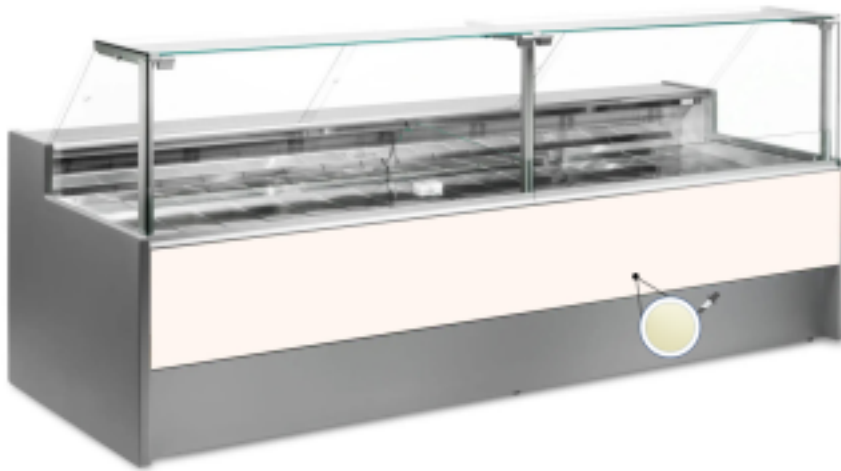

Kabeljau: 109990590242749

**Statische Kühltheke ohne Reservefach für Feinkost und Metzgerei Sahne +2
+6 °C 300x109x128h cm**

Beschreibung

Statische Kühltheke mit modernem Stil und Liebe zum Detail, die allen Ansprüchen gerecht wird, robust dank der Struktur aus Edelstahl, nach oben zu öffnende Glasscheiben, um die Positionierung der Waren zu erleichtern, LED-Beleuchtung, um die ausgestellten Produkte optimal zur Geltung zu bringen, Arbeitsfläche und Ausstellungsbereich aus Edelstahl.

Die tatsächlichen Abmessungen entsprechen nicht der Abbildung und dienen nur der Veranschaulichung.

N.B. Das optionale Gestell mit Rädern kann nur zum Zeitpunkt des Kaufs ausgewählt werden. Das optionale Schneidebrett aus Polyethylen und der Waagenhalter aus Edelstahl sind nicht mit dem hinteren Plexiglasverschluss erhältlich.

Abmessungen

Dimensioni esterne	3000x1090x1280 mm
Dimensioni imballo	3100x1200x1580 mm

Datenblatt

Alimentazione	Elektrisch
Gas refrigerante	R290
Refrigerazione	statisch
Temperatura d'esercizio	+2 +6 °C
Voltaggio	230 V