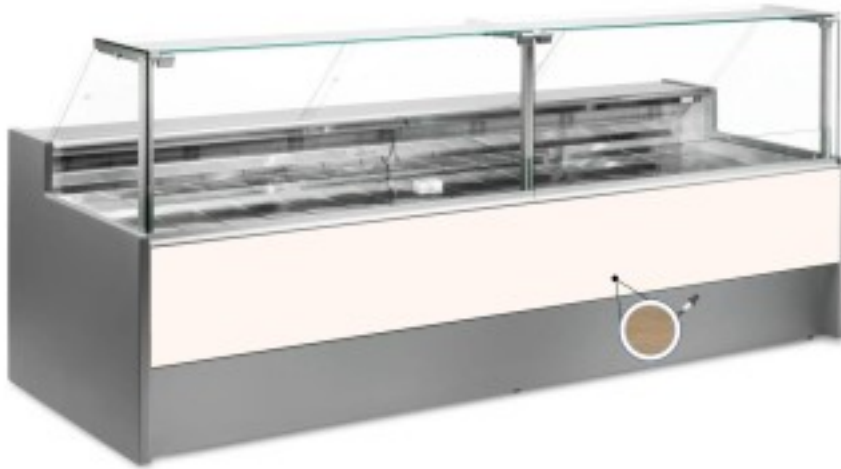

Kabeljau: 109990560242749

**Statische Kühltheke ohne Reservefach für Feinkost und Metzgerei Eiche hell
+2 +6 °C 300x109x128h cm**

Beschreibung

Statische Kühltheke mit modernem Stil und Liebe zum Detail, die allen Ansprüchen gerecht wird, robust dank der Struktur aus Edelstahl, nach oben zu öffnende Glasscheiben, um die Positionierung der Waren zu erleichtern, LED-Beleuchtung, um die ausgestellten Produkte optimal zur Geltung zu bringen, Arbeitsfläche und Ausstellungsbereich aus Edelstahl.

Die tatsächlichen Abmessungen entsprechen nicht der Abbildung und dienen nur der Veranschaulichung.

N.B. Das optionale Gestell mit Rädern kann nur zum Zeitpunkt des Kaufs ausgewählt werden. Das optionale Schneidebrett aus Polyethylen und der Waagenhalter aus Edelstahl sind nicht mit dem hinteren Plexiglasverschluss erhältlich.

Abmessungen

Dimensioni esterne	3000x1090x1280 mm
Dimensioni imballo	3100x1200x1580 mm

Datenblatt

Alimentazione	Elektrisch
Gas refrigerante	R290
Refrigerazione	statisch
Temperatura d'esercizio	+2 +6 °C
Voltaggio	230 V