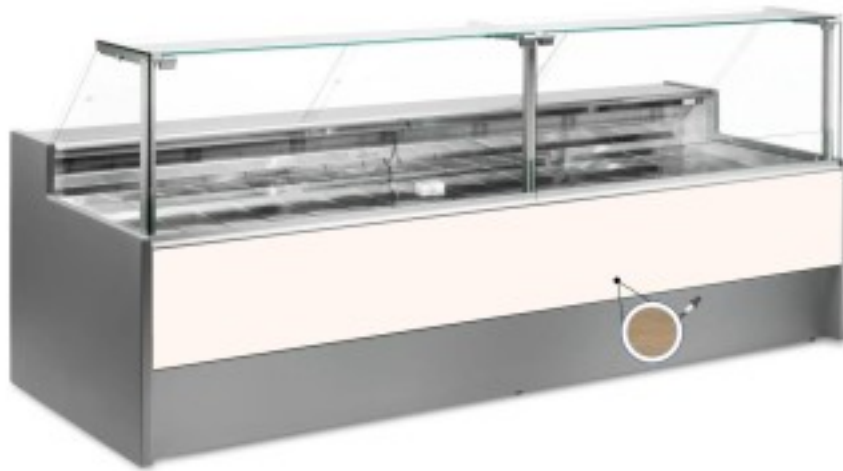

Kabeljau: 109990560242748

**Statische Kühltheke ohne Reservefach für Feinkost und Metzgerei Eiche hell
+2 +6 °C 250x109x128h cm**

Beschreibung

Statische Kühltheke mit modernem Stil und Liebe zum Detail, die allen Ansprüchen gerecht wird, robust dank der Struktur aus Edelstahl, nach oben zu öffnende Glasscheiben, um die Positionierung der Waren zu erleichtern, LED-Beleuchtung, um die ausgestellten Produkte optimal zur Geltung zu bringen, Arbeitsfläche und Ausstellungsbereich aus Edelstahl.

Die tatsächlichen Abmessungen entsprechen nicht der Abbildung und dienen nur der Veranschaulichung.

N.B. Das optionale Gestell mit Rädern kann nur zum Zeitpunkt des Kaufs ausgewählt werden. Das optionale Schneidebrett aus Polyethylen und der Waagenhalter aus Edelstahl sind nicht mit dem hinteren Plexiglasverschluss erhältlich.

Abmessungen

Dimensioni esterne	2500x1090x1280 mm
Dimensioni imballo	2600x1200x1580 mm

Datenblatt

Alimentazione	Elektrisch
Gas refrigerante	R290
Refrigerazione	statisch
Temperatura d'esercizio	+2 +6 °C
Voltaggio	230 V