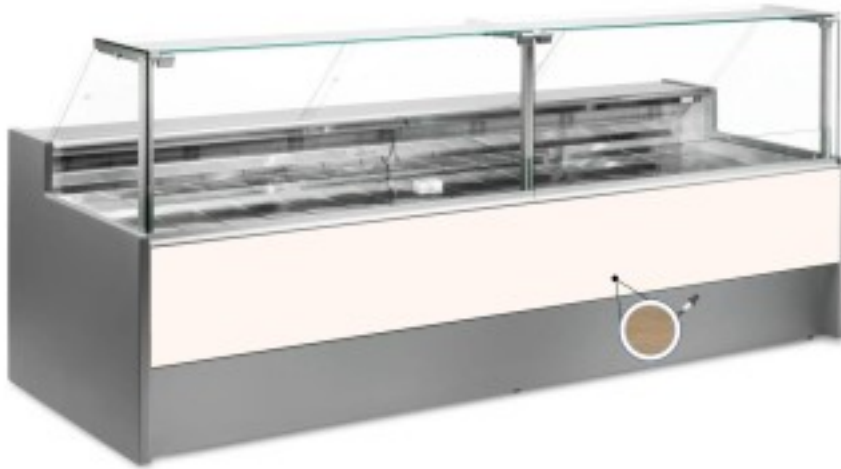

Kabeljau: 109990560242746

**Statische Kühltheke ohne Reservefach für Feinkost und Metzgerei Eiche hell
+2 +6 °C 150x109x128h cm**

Beschreibung

Statische Kühltheke mit modernem Stil und Liebe zum Detail, die allen Ansprüchen gerecht wird, robust dank der Struktur aus Edelstahl, nach oben zu öffnende Glasscheiben, um die Positionierung der Waren zu erleichtern, LED-Beleuchtung, um die ausgestellten Produkte optimal zur Geltung zu bringen, Arbeitsfläche und Ausstellungsbereich aus Edelstahl.

Die tatsächlichen Abmessungen entsprechen nicht der Abbildung und dienen nur der Veranschaulichung.

N.B. Das optionale Gestell mit Rädern kann nur zum Zeitpunkt des Kaufs ausgewählt werden. Das optionale Schneidebrett aus Polyethylen und der Waagenhalter aus Edelstahl sind nicht mit dem hinteren Plexiglasverschluss erhältlich.

Abmessungen

Dimensioni esterne	1500x1090x1280 mm
Dimensioni imballo	1600x1200x1580 mm

Datenblatt

Alimentazione	Elektrisch
Gas refrigerante	R290
Refrigerazione	statisch
Temperatura d'esercizio	+2 +6 °C
Voltaggio	230 V