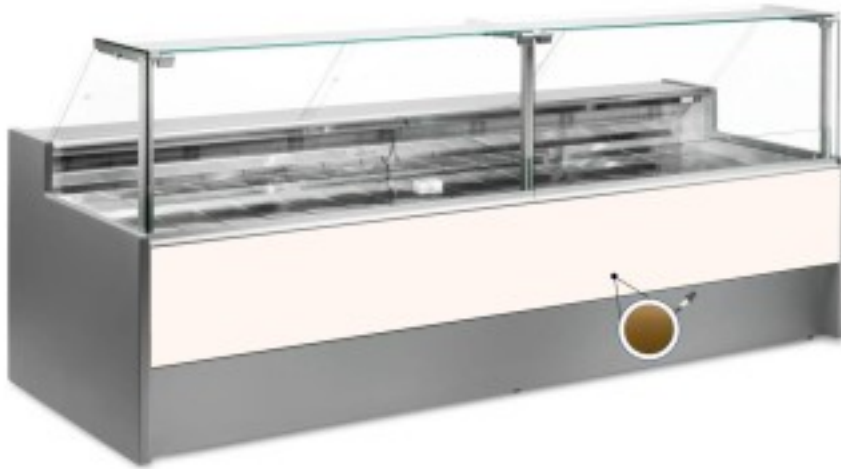

Kabeljau: 109990430242746

**Statische Kühltheke ohne Reservefach für Feinkost und Metzgerei gold +2
+6 °C 150x109x128h cm**

Beschreibung

Statische Kühltheke mit modernem Stil und Liebe zum Detail, die allen Ansprüchen gerecht wird, robust dank der Struktur aus Edelstahl, nach oben zu öffnende Glasscheiben, um die Positionierung der Waren zu erleichtern, LED-Beleuchtung, um die ausgestellten Produkte optimal zur Geltung zu bringen, Arbeitsfläche und Ausstellungsbereich aus Edelstahl.

Die tatsächlichen Abmessungen entsprechen nicht der Abbildung und dienen nur der Veranschaulichung.

N.B. Das optionale Gestell mit Rädern kann nur zum Zeitpunkt des Kaufs ausgewählt werden. Das optionale Schneidebrett aus Polyethylen und der Waagenhalter aus Edelstahl sind nicht mit dem hinteren Plexiglasverschluss erhältlich.

Abmessungen

Dimensioni esterne	1500x1090x1280 mm
Dimensioni imballo	1600x1200x1580 mm

Datenblatt

Alimentazione	Elektrisch
Gas refrigerante	R290
Refrigerazione	statisch
Temperatura d'esercizio	+2 +6 °C
Voltaggio	230 V