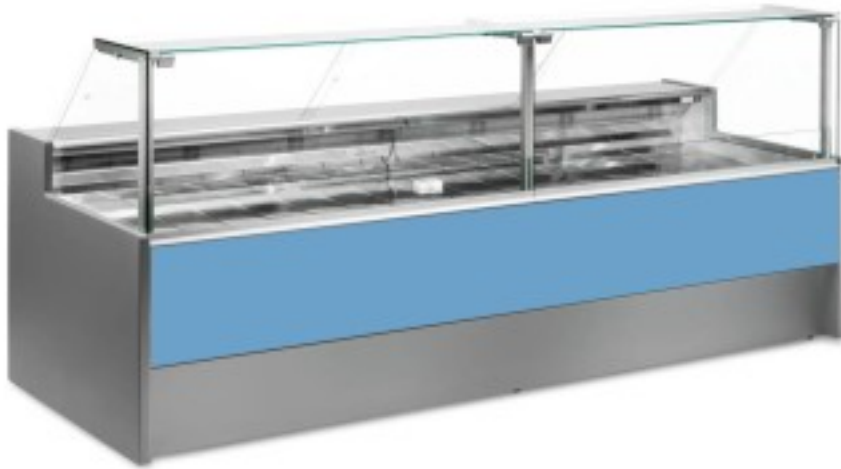

Kabeljau: 109990550242747

**Statische Kühltheke ohne Reservefach für Feinkost und Metzgerei blau +2 +6  
°C 200x109x128h cm**

## **Beschreibung**

Statische Kühltheke mit modernem Stil und Liebe zum Detail, die allen Ansprüchen gerecht wird, robust dank der Struktur aus Edelstahl, nach oben zu öffnende Glasscheiben, um die Positionierung der Waren zu erleichtern, LED-Beleuchtung, um die ausgestellten Produkte optimal zur Geltung zu bringen, Arbeitsfläche und Ausstellungsbereich aus Edelstahl.

Die tatsächlichen Abmessungen entsprechen nicht der Abbildung und dienen nur der Veranschaulichung.

**N.B. Das optionale Gestell mit Rädern kann nur zum Zeitpunkt des Kaufs ausgewählt werden. Das optionale Schneidebrett aus Polyethylen und der Waagenhalter aus Edelstahl sind nicht mit dem hinteren Plexiglasverschluss erhältlich.**

## Abmessungen

Dimensioni esterne	2000x1090x1280 mm
Dimensioni imballo	2100x1200x1580 mm