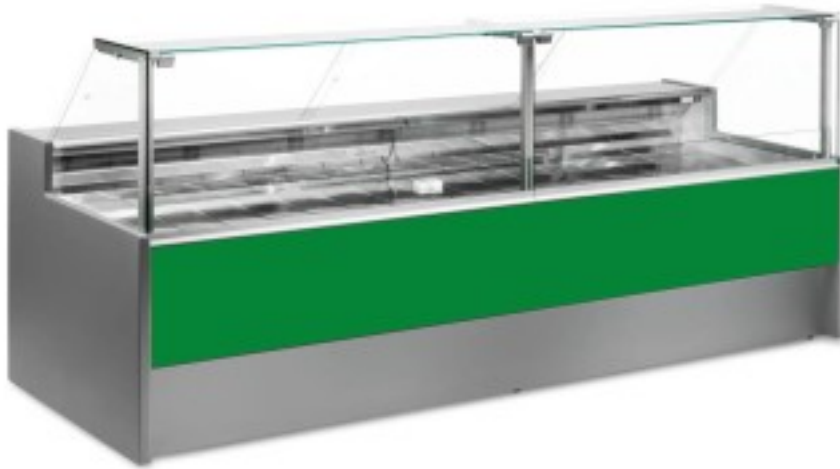

Kabeljau: 109990260242747

**Statische Kühltheke ohne Reservefach für Feinkost und Metzgerei grün +2
+6 °C 200x109x128h cm**

Beschreibung

Statische Kühltheke mit modernem Stil und Liebe zum Detail, die allen Ansprüchen gerecht wird, robust dank der Struktur aus Edelstahl, nach oben zu öffnende Glasscheiben, um die Positionierung der Waren zu erleichtern, LED-Beleuchtung, um die ausgestellten Produkte optimal zur Geltung zu bringen, Arbeitsfläche und Ausstellungsbereich aus Edelstahl.

Die tatsächlichen Abmessungen entsprechen nicht der Abbildung und dienen nur der Veranschaulichung.

N.B. Das optionale Gestell mit Rädern kann nur zum Zeitpunkt des Kaufs ausgewählt werden. Das optionale Schneidebrett aus Polyethylen und der Waagenhalter aus Edelstahl sind nicht mit dem hinteren Plexiglasverschluss erhältlich.

Abmessungen

Dimensioni esterne	2000x1090x1280 mm
Dimensioni imballo	2100x1200x1580 mm

Datenblatt

Alimentazione	Elektrisch
Gas refrigerante	R290
Refrigerazione	statisch
Temperatura d'esercizio	+2 +6 °C
Voltaggio	230 V