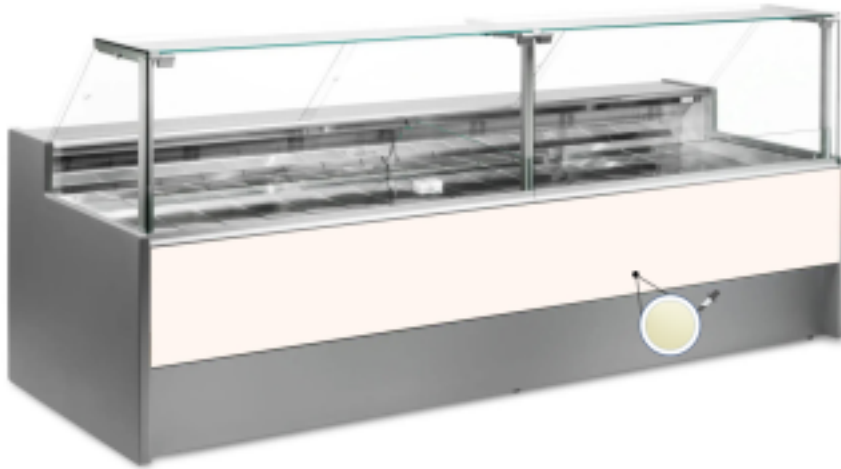

## Statische Kühltheke mit Reservefach für Feinkost und Metzgerei Sahne +4 +6°C 300x109x128h cm

### Beschreibung

Statische Kühltheke mit modernem Stil und Liebe zum Detail, die allen Ansprüchen gerecht wird, robust dank der Struktur aus Edelstahl, nach oben zu öffnende Glasscheiben, um die Positionierung der Waren zu erleichtern, LED-Beleuchtung, um die ausgestellten Produkte optimal zur Geltung zu bringen, Arbeitsfläche und Ausstellungsbereich aus Edelstahl.

Die tatsächlichen Abmessungen entsprechen nicht der Abbildung und dienen nur der Veranschaulichung.

**N.B. Das optionale Gestell mit Rädern kann nur zum Zeitpunkt des Kaufs ausgewählt werden. Das optionale Schneidebrett aus Polyethylen und der Waagenhalter aus Edelstahl sind nicht mit dem hinteren Plexiglasverschluss erhältlich.**

## Abmessungen

Dimensioni esterne	3000x1090x1280 mm
Dimensioni imballo	3100x1200x1580 mm