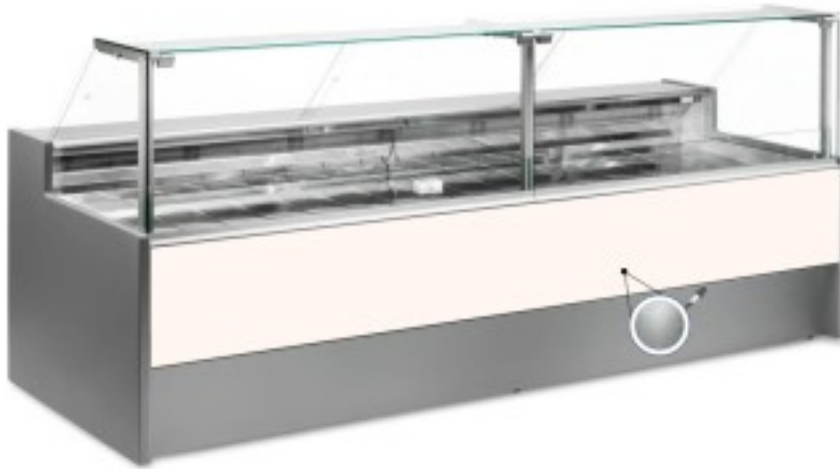

Kabeljau: 10991061942746

**Belüftete Kühltheke mit Reservefach für Feinkost und Metzgerei gebürstet  
grau 0 +2°C 150x109x128h cm**

## **Beschreibung**

Belüftete Kühltheke mit modernem Stil und Liebe zum Detail, die allen Ansprüchen gerecht wird, robust dank der Struktur aus Edelstahl, Glasscheiben, die sich nach oben öffnen, um die Positionierung der Waren zu erleichtern, LED-Beleuchtung, um die ausgestellten Produkte optimal zur Geltung zu bringen, Arbeitsfläche und Auslagefläche aus Edelstahl.

Die tatsächlichen Abmessungen entsprechen nicht der Abbildung und dienen nur der Veranschaulichung.

**N.B. Das optionale Gestell mit Rädern kann nur zum Zeitpunkt des Kaufs ausgewählt werden. Das optionale Schneidebrett aus Polyethylen und der Waagenhalter aus Edelstahl sind nicht mit Plexiglasrückwand erhältlich.**

## Abmessungen

Dimensioni esterne	1500x1090x1280 mm
Dimensioni imballo	1600x1200x1580 mm