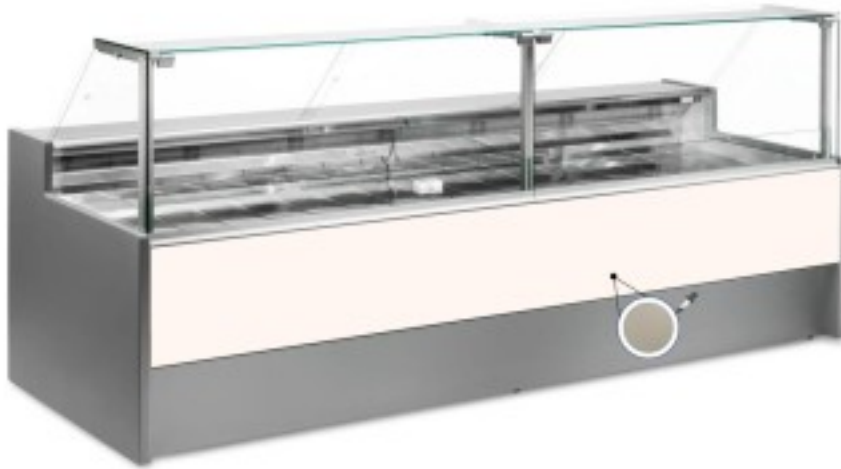

## **Belüftete Kühltheke mit Reservefach für Feinkost und Metzgerei 0 +2°C 250x109x128h cm**

### **Beschreibung**

Belüftete Kühltheke mit modernem Stil und Liebe zum Detail, die allen Ansprüchen gerecht wird, robust dank der Struktur aus Edelstahl, Glasscheiben, die sich nach oben öffnen, um die Positionierung der Waren zu erleichtern, LED-Beleuchtung, um die ausgestellten Produkte optimal zur Geltung zu bringen, Arbeitsfläche und Auslagefläche aus Edelstahl.

Die tatsächlichen Abmessungen entsprechen nicht der Abbildung und dienen nur der Veranschaulichung.

**N.B. Das optionale Gestell mit Rädern kann nur zum Zeitpunkt des Kaufs ausgewählt werden. Das optionale Schneidebrett aus Polyethylen und der Waagenhalter aus Edelstahl sind nicht mit Plexiglasrückwand erhältlich.**

## Abmessungen

Dimensioni esterne	2500x1090x1280 mm
Dimensioni imballo	2600x1200x1580 mm