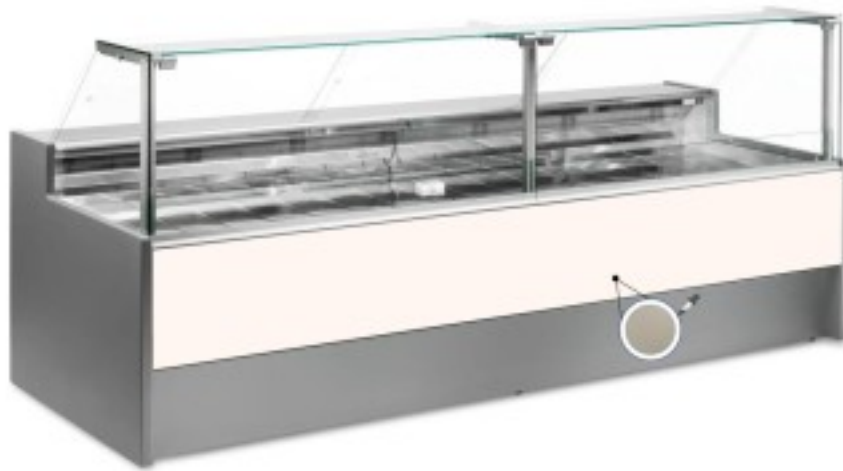

## **Belüftete Kühltheke mit Reservefach für Feinkost und Metzgerei 0 +2°C 150x109x128h cm**

### **Beschreibung**

Belüftete Kühltheke mit modernem Stil und Liebe zum Detail, die allen Ansprüchen gerecht wird, robust dank der Struktur aus Edelstahl, Glasscheiben, die sich nach oben öffnen, um die Positionierung der Waren zu erleichtern, LED-Beleuchtung, um die ausgestellten Produkte optimal zur Geltung zu bringen, Arbeitsfläche und Auslagefläche aus Edelstahl.

Die tatsächlichen Abmessungen entsprechen nicht der Abbildung und dienen nur der Veranschaulichung.

**N.B. Das optionale Gestell mit Rädern kann nur zum Zeitpunkt des Kaufs ausgewählt werden. Das optionale Schneidebrett aus Polyethylen und der Waagenhalter aus Edelstahl sind nicht mit Plexiglasrückwand erhältlich.**

## Abmessungen

Dimensioni esterne	1500x1090x1280 mm
Dimensioni imballo	1600x1200x1580 mm