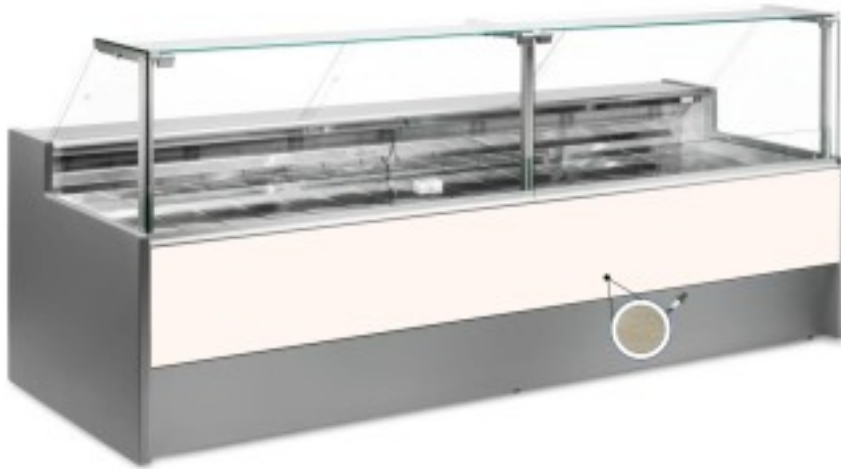

## **Belüftete Kühltheke mit Reservefach für Feinkost und Metzgerei Lärchenholz 0 +2°C 200x109x128h cm**

### **Beschreibung**

Belüftete Kühltheke mit modernem Stil und Liebe zum Detail, die allen Ansprüchen gerecht wird, robust dank der Struktur aus Edelstahl, Glasscheiben, die sich nach oben öffnen, um die Positionierung der Waren zu erleichtern, LED-Beleuchtung, um die ausgestellten Produkte optimal zur Geltung zu bringen, Arbeitsfläche und Auslagefläche aus Edelstahl.

Die tatsächlichen Abmessungen entsprechen nicht der Abbildung und dienen nur der Veranschaulichung.

**N.B. Das optionale Gestell mit Rädern kann nur zum Zeitpunkt des Kaufs ausgewählt werden. Das optionale Schneidebrett aus Polyethylen und der Waagenhalter aus Edelstahl sind nicht mit Plexiglasrückwand erhältlich.**

## Abmessungen

Dimensioni esterne	2000x1090x1280 mm
Dimensioni imballo	2100x1200x1580 mm