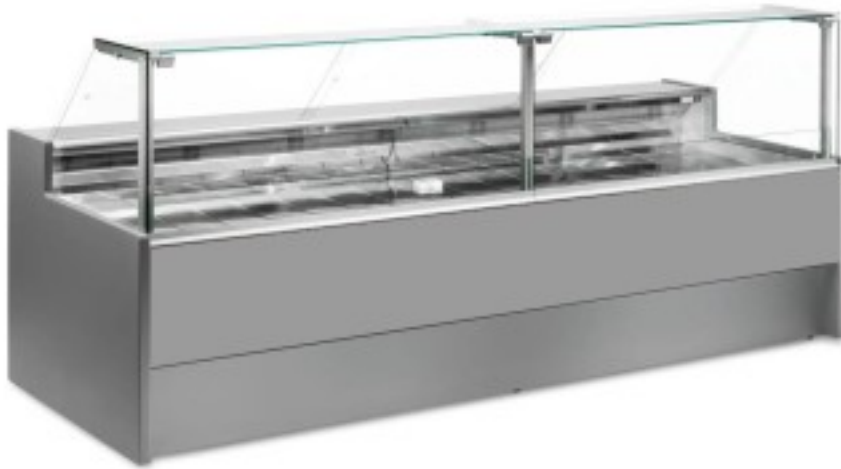

Kabeljau: 10991022942747

**Belüftete Kühltheke mit Reservefach für Feinkost und Metzgerei grau 0 +2°C
200x109x128h cm**

Beschreibung

Belüftete Kühltheke mit modernem Stil und Liebe zum Detail, die allen Ansprüchen gerecht wird, robust dank der Struktur aus Edelstahl, Glasscheiben, die sich nach oben öffnen, um die Positionierung der Waren zu erleichtern, LED-Beleuchtung, um die ausgestellten Produkte optimal zur Geltung zu bringen, Arbeitsfläche und Auslagefläche aus Edelstahl.

Die tatsächlichen Abmessungen entsprechen nicht der Abbildung und dienen nur der Veranschaulichung.

N.B. Das optionale Gestell mit Rädern kann nur zum Zeitpunkt des Kaufs ausgewählt werden. Das optionale Schneidebrett aus Polyethylen und der Waagenhalter aus Edelstahl sind nicht mit Plexiglasrückwand erhältlich.

Abmessungen

Dimensioni esterne	2000x1090x1280 mm
Dimensioni imballo	2100x1200x1580 mm

Datenblatt

Alimentazione	Elektrisch
Gas refrigerante	R290
Refrigerazione	belüftet
Temperatura d'esercizio	0 +2 °C
Voltaggio	230 V