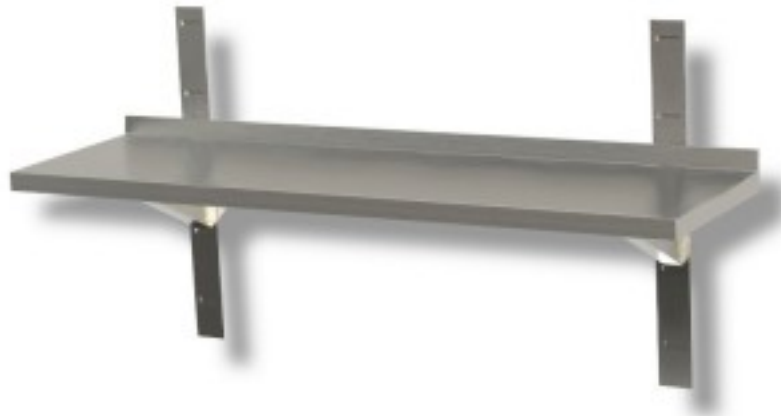

## Glattes Wandregal aus Edelstahl 90x40x4h cm EC

### Beschreibung

Edelstahl-Glattwandregal 90x40x4h cm. Das Glattwandregal hat eine robuste Struktur aus Edelstahl AISI 430. Tragfähigkeit ca. 60/70 kg pro Meter gleichmäßig verteilt. Es ist mit hinteren Ablagen ausgestattet, die eine gute Tragfähigkeit ermöglichen.

### Abmessungen

Dimensioni esterne	900x400x40 mm
--------------------	---------------

## Datenblatt

Capacità di carico	80 kg
Materiale	aisi 304 edelstahl